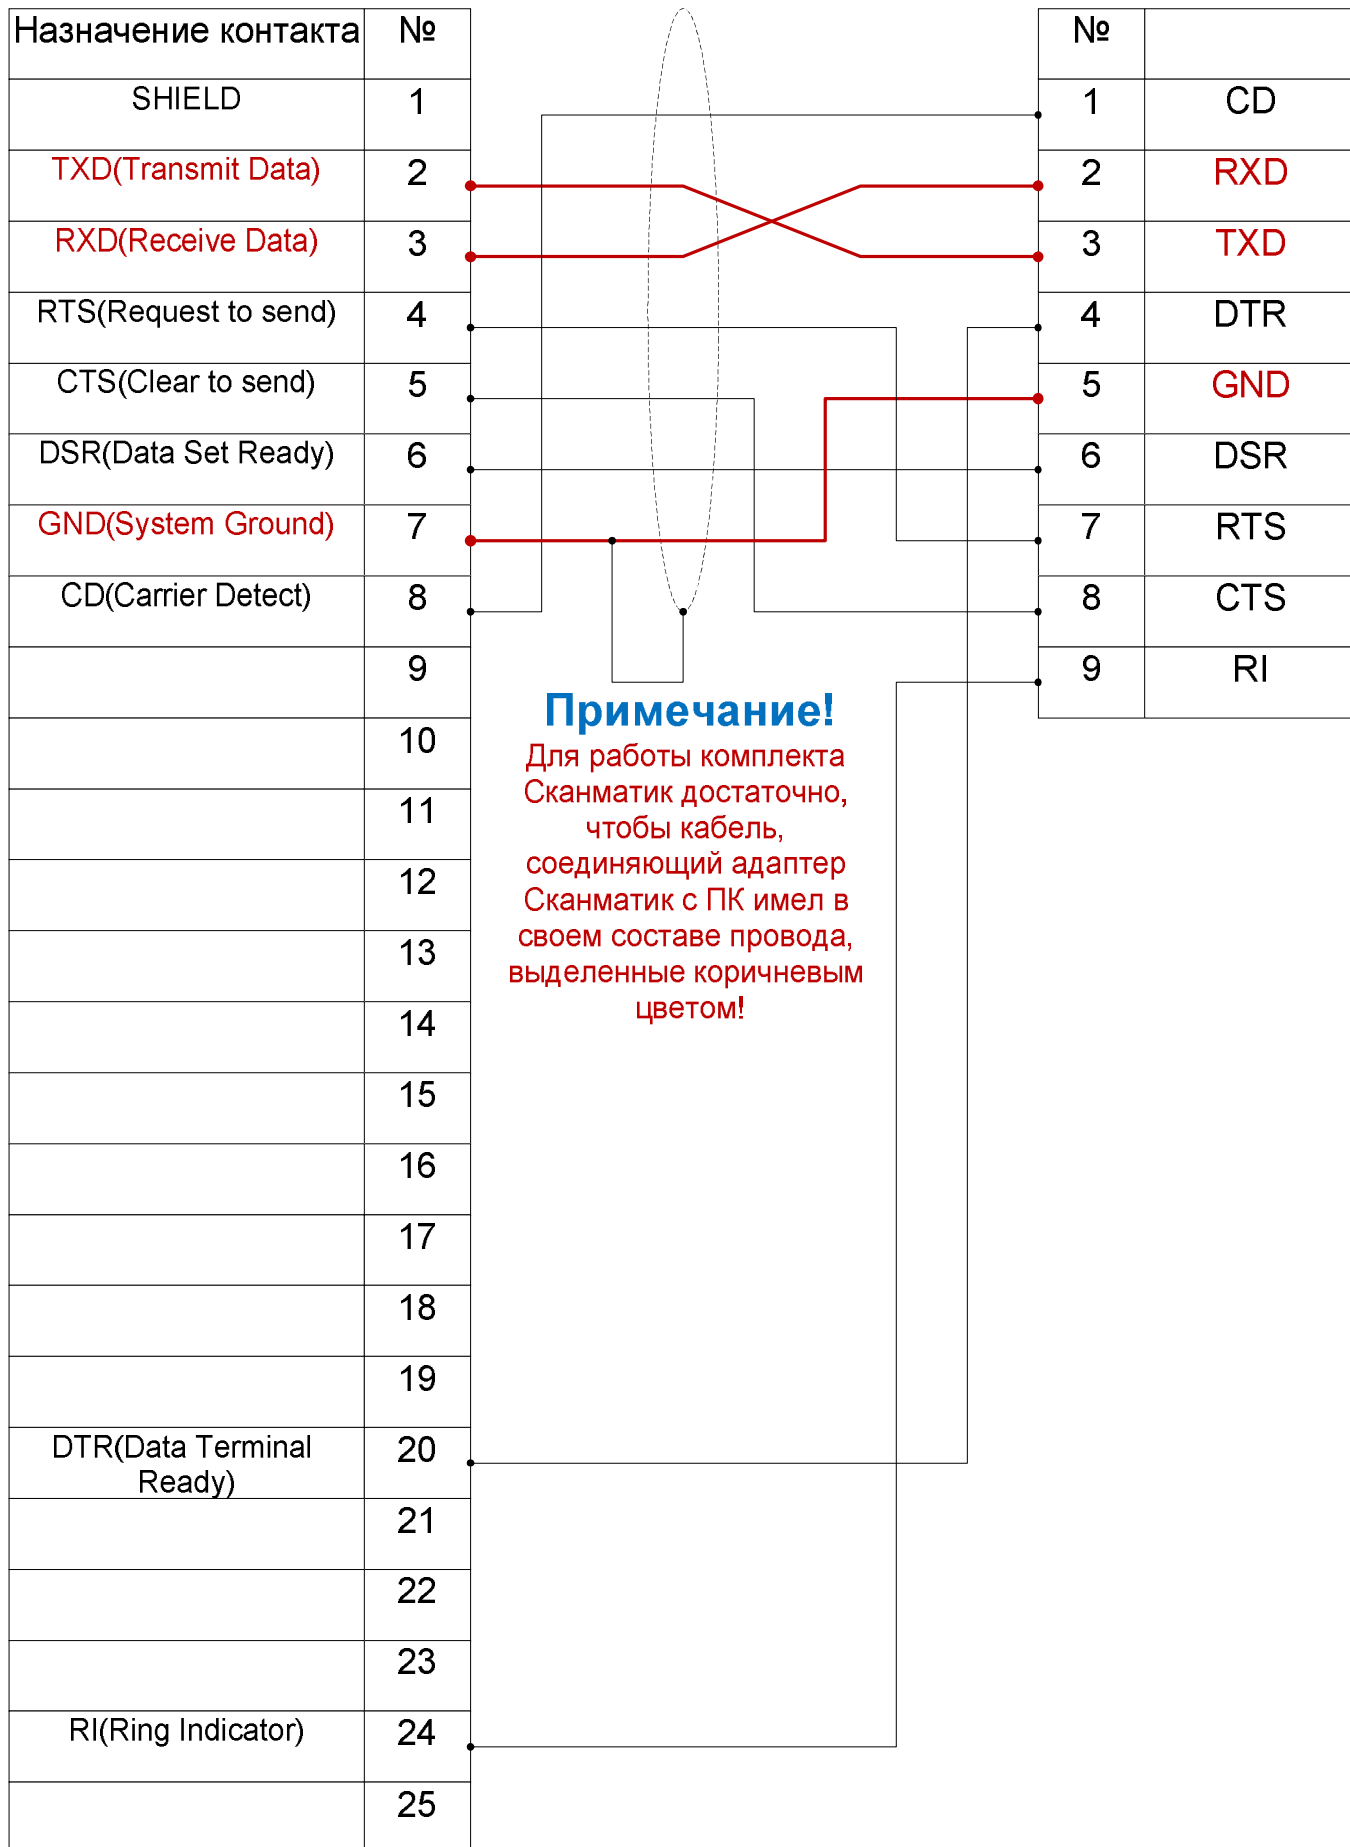

Кабель модемный 9F-25M

Применяется для соединения адаптера Сканматик к КОМ-порту ПК

Разъем DB25M

Разъем DB9F

Примечание!

Для работы комплекта Сканматик достаточно, чтобы кабель, соединяющий адаптер Сканматик с ПК имел в своем составе провода, выделенные коричневым цветом!